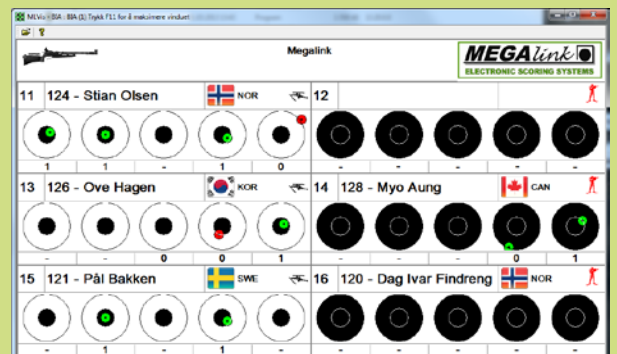

Publikumsvising